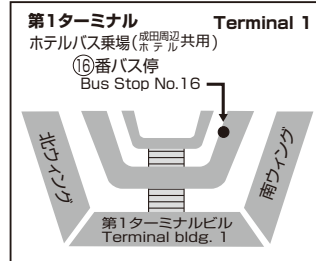

成田空港行バス時刻表

Airport / BUS Schedule

ホテル発 from HOTEL	第2 ターミナル発 from Terminal 2	第1 ターミナル発 from Terminal 1
※5:25	5:40	5:50
6:15	6:25	6:35
7:00	7:12	7:22
7:50	8:02	8:12
8:40	8:52	9:02
9:30	9:40	9:50
10:15	10:25	10:35
11:15	11:25	11:35
12:15	12:25	12:35
14:15	14:25	14:35
15:15	15:25	15:35
16:15	16:27	16:37
17:15	17:27	17:37
18:10	18:22	18:32
19:00	19:12	19:22
19:50	20:02	20:12
20:40	20:52	21:02
21:30	21:40	21:50
22:20	22:30	22:40
23:05	23:15	23:25

・※印は第3ターミナル經由第2、第1ターミナル行きです。
 ※sign indicates Shuttle Bus runs via Terminal 3 then direct to Terminal 2 and 1.

・各ターミナルの搭乗階へは参りません。ご了承ください。

【運行ルート/ROUTE】

【バス乗り場/Loading Zone】

道路事情によって遅れる場合がございますのでご了承ください。
 Please bear in mind unavoidable road conditions may delay our schedules.