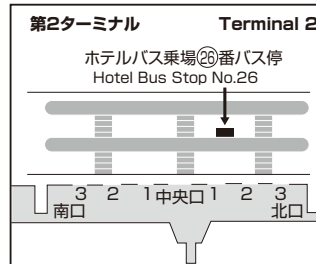

成田空港行バス時刻表

Airport / BUS Schedule

ホテル発 from HOTEL	第2 ターミナル発 from Terminal 2	第1 ターミナル発 from Terminal 1
※5:25	5:40	5:50
6:15	6:25	6:35
7:00	7:12	7:22
7:50	8:02	8:12
8:40	8:52	9:02
9:30	9:40	9:50
10:15	10:25	10:35
11:15	11:25	11:35
12:15	12:25	12:35
14:15	14:25	14:35
15:15	15:25	15:35
16:15	16:27	16:37
17:15	17:27	17:37
18:10	18:22	18:32
19:00	19:12	19:22
19:50	20:02	20:12
20:40	20:52	21:02
21:30	21:40	21:50
22:20	22:30	22:40
23:05	23:15	23:25

・※印は第3ターミナル經由第2、第1ターミナル行きです。
 ※sign indicates Shuttle Bus runs via Terminal 3 then direct to Terminal 2 and 1.

・各ターミナルの搭乗階へは参りません。ご了承ください。

【運行ルート/ROUTE】

【バス乗り場/Loading Zone】

道路事情によって遅れる場合がございますのでご了承ください。
 Please bear in mind unavoidable road conditions may delay our schedules.