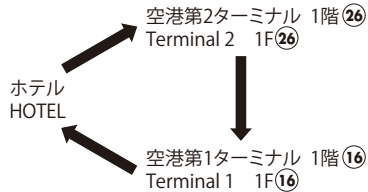

成田空港行バス時刻表

Airport / BUS Schedule

ホテル発 from HOTEL	第2 ターミナル発 from Terminal 2	第1 ターミナル発 from Terminal 1
※5:25	5:40	5:50
6:15	6:25	6:35
7:00	7:12	7:22
7:50	8:02	8:12
8:40	8:52	9:02
9:30	9:40	9:50
10:15	10:25	10:35
11:15	11:25	11:35
12:15	12:25	12:35
14:15	14:25	14:35
15:15	15:25	15:35
16:15	16:27	16:37
17:15	17:27	17:37
18:10	18:22	18:32
19:00	19:12	19:22
19:50	20:02	20:12
20:40	20:52	21:02
21:30	21:40	21:50
22:20	22:30	22:40
23:05	23:15	23:25

・※印は第3ターミナル經由第2、第1ターミナル行きです。
 ※sign indicates Shuttle Bus runs via Terminal 3 then direct to Terminal 2 and 1.

・各ターミナルの搭乗階へは参りません。ご了承ください。

【運行ルート/ROUTE】

【バス乗り場/Loading Zone】

道路事情によって遅れる場合がございますのでご了承ください。
 Please bear in mind unavoidable road conditions may delay our schedules.