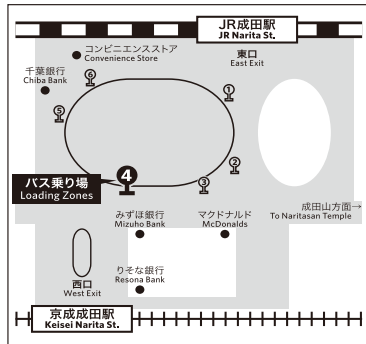

ホテル ↔ JR成田駅(イオンモール)間シャトルバス時刻表

Hotel /JR Narita (AEON Mall) BUS Schedule

ホテル発 from HOTEL	JR成田駅東口発 from JR Narita Station (EAST)	イオン発 from AEON Shopping Mall
6:13	6:35	-
7:13	7:35	-
8:13	8:35	-
9:13	9:35	-
○ 10:13	△ 10:35	-
○ 10:33	△ 10:55	10:55
11:33	11:55	11:15
○ 12:03	△ 12:25	12:45
13:03	13:25	-
13:33	13:55	-
○ 14:03	△ 14:25	14:45
15:03	15:25	-
16:03	16:25	-
○ 17:13	△ 17:35	17:55
18:18	18:40	-
○ 19:03	△ 19:25	19:45
○ 20:18	△ 20:40	-
○ 21:03	△ 21:25	21:00
○ 21:33	△ 21:55	21:45
22:23	22:45	22:15
22:58	23:25	-

【ご注意事項/Remarks】

・無印はガーデンホテル成田を経由します。

No sign indicates Shuttle Bus to / from Narita Station runs via Garden Hotel

・○印はガーデンホテル成田、JR成田駅を経由、イオンショッピングモール行きです。

○sign indicates Shuttle Bus to AEON Shopping Mall runs via Garden Hotel and JR Narita Station.

・△印はイオンショッピングモール、ガーデンホテル成田を経由します。

△ sign indicates Shuttle Bus runs via AEON Shopping Mall and Garden Hotel.

・事前予約は不要です。

Reservation is NOT required

【バス乗り場/Loading Zone】

道路事情によって遅れることがございますのでご了承ください。

Please bear in mind unavoidable road conditions may delay our schedules.