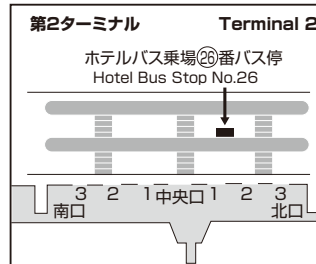

【バス乗り場/Loading Zone】

道路事情によって遅れる場合がございますのでご了承ください。
Please bear in mind unavoidable road conditions may delay our schedules.

成田ゲートウェイホテル
Narita Gateway Hotel

〒286-0131 千葉県成田市大山658
658, Oyama, Narita, Chiba 286-0131, Japan
TEL : 0476-35-5511