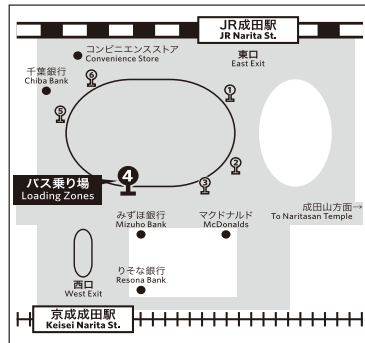

## JR Narita ST / AEON Mall BUS Schedule

ホテル発 from HOTEL	JR成田駅東口発 from JR Narita Station (EAST)	イオン発 from AEON Shopping Mall
6:18	6:35	-
7:18	7:35	-
8:18	8:35	-
9:18	9:35	-
○ 10:18	△ 10:35	10:50
11:18	11:35	-
○ 12:18	△ 12:35	12:50
13:18	13:35	-
○ 14:03	△ 14:20	14:35
14:18	14:35	-
15:18	15:35	-
16:18	16:35	-
○ 17:05	△ 17:20	17:50
18:23	18:45	-
○ 19:15	△ 19:30	19:50
○ 19:33	△ 19:50	20:05
○ 20:33	△ 20:50	21:05
○ 21:03	△ 21:20	21:35
21:33	21:50	-
22:18	22:35	-
22:58	23:25	-

### 【ご注意事項 / Remarks】

・無印はガーデンホテル成田を経由します。  
No sign indicates Shuttle Bus to / from Narita Station runs via Garden Hotel

・○印はガーデンホテル成田、JR成田駅を経由、イオンショッピングモール行きです。

○sign indicates Shuttle Bus to AEON Shopping Mall runs via Garden Hotel and JR Narita Station.

・△印はイオンショッピングモール、ガーデンホテル成田を経由します。

△ sign indicates Shuttle Bus runs via AEON Shopping Mall and Garden Hotel.

### 【バス乗り場 / Loading Zone】

道路事情によって遅れることがございますのでご了承ください。  
Please bear in mind unavoidable road conditions may delay our schedules.