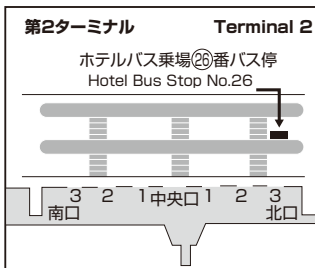

道路事情によって遅れる場合がございますのでご了承ください。
Please bear in mind unavoidable road conditions may delay our schedules.

2016年4月改正
as of April 2016

16.APR.100

NARITA GATEWAY HOTEL

成田ゲートウェイホテル

シャトルバス乗り場

LOADING ZONES

■空港ターミナル発(1階) from Airport Terminal(1F)

第1ターミナル ⑬
Terminal 1 No. 16

第2ターミナル ⑬
Terminal 2 No. 26

■JR成田駅東口発 from JR Narita Station (EAST)

成田ゲートウェイホテル

〒286-0131 千葉県成田市大山658

658, Oyama, Narita, Chiba 286-0131, Japan

TEL : 0476-35-5511