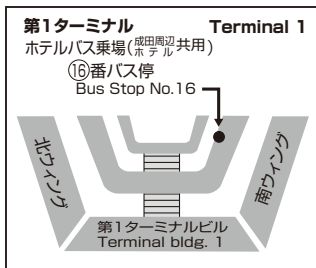

道路事情によって遅れる場合がございますのでご了承ください。
Please bear in mind unavoidable road conditions may delay our schedules.

2016年4月改正
as of April 2016

16.APR.100

NARITA GATEWAY HOTEL

成田ゲートウェイホテル

シャトルバス乗り場

LOADING ZONES

■空港ターミナル発(1階) from Airport Terminal(1F)