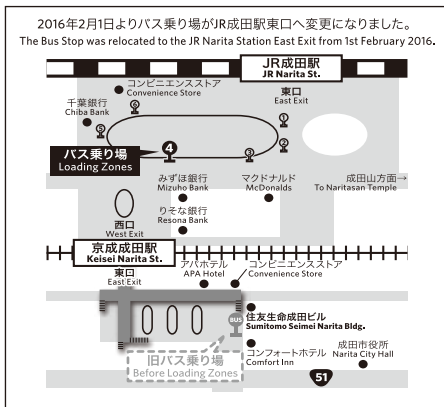

ホテル ↔ 空港

HOTEL Airport

第1ターミナル 1F ⑮
Terminal 1 No. 15

第2ターミナル 1F ⑮⑯
Terminal 2 No. 15 16

時刻 TIME	ホテル発 from HOTEL	第1ターミナル発 from Terminal 1	第2ターミナル発 from Terminal 2
4	※40		
5	※25		
6	30		
7	00 30	02 32	12 42
8	00 30	02 32	12 42
9	00	02 32	12 42
10	15	00 50	10
11	15	50	00
12	15	50	00
13	15	50	00
14	15	50	00
15	15 45	50	00
16	15 45	20 50	00 30
17	15 45	20 50	00 30
18	15 45	20 50	00 30
19	15 45	20 50	00 30
20	15 45	20 50	00 30
21	15 45	20 50	00 30
22	15	20 50	00 30
23			00

【ホテル ↔ 空港】

HOTEL Airport

- ・ホテル、成田空港間は、ヒルトン成田を經由します。
Shuttle Bus to / from Airport runs via Hilton Narita.
- ・※印は第3ターミナル經由第2、第1ターミナル行きです。
※ sign indicates Shuttle Bus runs via Terminal 3 then direct to Terminal 2 and 1.
- ・6:30から9:00まではホテルより成田空港まで直行です。
From 6:30a.m. to 9:00a.m. Shuttle Bus does not stop at Hilton Narita.

道路事情によって遅れる場合がございますのでご了承ください。
Please bear in mind unavoidable road conditions may delay our schedules.

2016年4月改正
as of April 2016

16.APR.100

NARITA GATEWAY HOTEL

成田ゲートウェイホテル

シャトルバス乗り場

LOADING ZONES

■空港ターミナル発(1階) from Airport Terminal(1F)

第1ターミナル ⑬
Terminal 1 No. 16

第2ターミナル ⑬
Terminal 2 No. 26

■JR成田駅東口発 from JR Narita Station (EAST)

成田ゲートウェイホテル

〒286-0131 千葉県成田市大山658

658, Oyama, Narita, Chiba 286-0131, Japan

TEL : 0476-35-5511