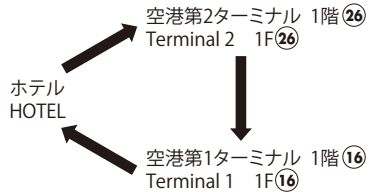

成田空港行バス時刻表

Airport / BUS Schedule

ホテル発 from HOTEL	第2ターミナル発 from Terminal 2	第1ターミナル発 from Terminal 1
※5:25	5:40	5:50
6:15	6:25	6:35
7:00	7:12	7:22
7:50	8:02	8:12
8:40	8:52	9:02
9:30	9:40	9:50
10:15	10:25	10:35
11:15	11:25	11:35
12:15	12:25	12:35
14:15	14:25	14:35
15:15	15:25	15:35
16:15	16:27	16:37
17:15	17:27	17:37
18:10	18:22	18:32
19:00	19:12	19:22
19:50	20:02	20:12
20:40	20:52	21:02
21:30	21:40	21:50
22:20	22:30	22:40
23:05	23:15	23:25

・※印は第3ターミナル經由第2、第1ターミナル行きです。
※sign indicates Shuttle Bus runs via Terminal 3 then direct to Terminal 2 and 1.
・各ターミナルの搭乗階へは参りません。ご了承ください。

【運行ルート/ROUTE】