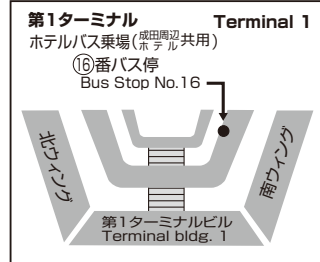

成田空港行バス時刻表

Airport / BUS Schedule

ホテル発 from HOTEL	第2 ターミナル発 from Terminal 2	第1 ターミナル発 from Terminal 1
※5:25	-	-
6:15	-	-
7:00	7:12	7:22
7:50	8:02	8:12
8:40	8:52	9:02
9:30	9:40	9:50
10:15	10:25	10:35
11:15	11:25	11:35
12:15	12:25	12:35
14:15	14:25	14:35
15:15	15:25	15:35
16:15	16:27	16:37
17:15	17:27	17:37
18:10	18:22	18:32
19:00	19:12	19:22
19:50	20:02	20:12
20:40	20:52	21:02
21:30	21:40	21:50
22:20	22:30	22:40
-	23:15	23:25

・※印は第3ターミナル經由第2、第1ターミナル行きです。
 ※sign indicates Shuttle Bus runs via Terminal 3 then direct to Terminal 2 and 1.
 ・各ターミナルの搭乗階へは参りません。ご了承ください。

【運行ルート/ROUTE】

【バス乗り場/Loading Zone】

道路事情によって遅れる場合がございますのでご了承ください。
 Please bear in mind unavoidable road conditions may delay our schedules.