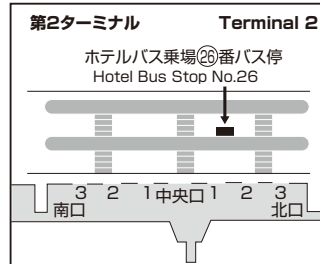

成田空港行バス時刻表

Airport / BUS Schedule

ホテル発 from HOTEL	第2 ターミナル発 from Terminal 2	第1 ターミナル発 from Terminal 1
※5:25	-	-
6:15	-	-
7:00	7:12	7:22
7:50	8:02	8:12
8:40	8:52	9:02
9:30	9:40	9:50
10:15	10:25	10:35
11:15	11:25	11:35
12:15	12:25	12:35
14:15	14:25	14:35
15:15	15:25	15:35
16:15	16:27	16:37
17:15	17:27	17:37
18:10	18:22	18:32
19:00	19:12	19:22
19:50	20:02	20:12
20:40	20:52	21:02
21:30	21:40	21:50
22:20	22:30	22:40
-	23:15	23:25

・※印は第3ターミナル經由第2、第1ターミナル行きです。
 ※sign indicates Shuttle Bus runs via Terminal 3 then direct to Terminal 2 and 1.
 ・各ターミナルの搭乗階へは参りません。ご了承ください。

【運行ルート/ROUTE】

【バス乗り場/Loading Zone】

道路事情によって遅れる場合がございますのでご了承ください。
 Please bear in mind unavoidable road conditions may delay our schedules.