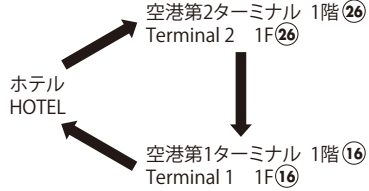

成田空港行バス時刻表

Airport / BUS Schedule

ホテル発 from HOTEL	第2 ターミナル発 from Terminal 2	第1 ターミナル発 from Terminal 1
※5:25	-	-
6:15	-	-
7:00	7:12	7:22
7:50	8:02	8:12
8:40	8:52	9:02
9:30	9:40	9:50
10:15	10:25	10:35
11:15	11:25	11:35
12:15	12:25	12:35
14:15	14:25	14:35
15:15	15:25	15:35
16:15	16:27	16:37
17:15	17:27	17:37
18:10	18:22	18:32
19:00	19:12	19:22
19:50	20:02	20:12
20:40	20:52	21:02
21:30	21:40	21:50
22:20	22:30	22:40
-	23:15	23:25

・※印は第3ターミナル經由第2、第1ターミナル行きです。
 ※sign indicates Shuttle Bus runs via Terminal 3 then direct to Terminal 2 and 1.
 ・各ターミナルの搭乗階へは参りません。ご了承ください。

【運行ルート/ROUTE】

【バス乗り場/Loading Zone】

道路事情によって遅れる場合がございますのでご了承ください。
 Please bear in mind unavoidable road conditions may delay our schedules.