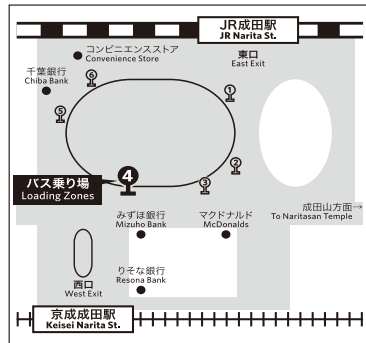

## JR Narita ST / AEON Mall BUS Schedule

ホテル発 from HOTEL	JR成田駅東口発 from JR Narita Station (EAST)	イオン発 from AEON Shopping Mall
6:18	6.:35	-
7:18	7:35	-
8:18	8.:35	-
9:18	9:35	-
○ 10:18	△ 10:35	10:50
11:18	11:35	-
○ 12:18	△ 12:35	12:50
13:18	13:35	-
○ 14:03	△ 14:20	14:35
14:18	14:35	-
15:18	15:35	-
16:18	16:35	-
○ 17:05	△ 17:20	17:50
18:23	18:45	-
○ 19:15	△ 19:30	19:50
○ 19:33	△ 19:50	20:05
○ 20:33	△ 20:50	21:05
○ 21:03	△ 21:20	21:35
21:33	21:50	-
22:18	22:35	-
22:58	23:25	-

### 【ご注意事項 / Remarks】

・無印はガーデンホテル成田を経由します。  
No sign indicates Shuttle Bus to / from Narita Station runs via Garden Hotel

・○印はガーデンホテル成田、JR成田駅を経由、イオンショッピングモール行きです。

○sign indicates Shuttle Bus to AEON Shopping Mall runs via Garden Hotel and JR Narita Station.

・△印はイオンショッピングモール、ガーデンホテル成田を経由します。

△ sign indicates Shuttle Bus runs via AEON Shopping Mall and Garden Hotel.

### 【バス乗り場/Loading Zone】

道路事情によって遅れることがございますのでご了承ください。  
Please bear in mind unavoidable road conditions may delay our schedules.