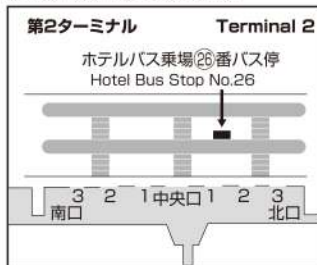

ホテル ↔ 成田空港間シャトルバス時刻表

Hotel / Narita Airport BUS Schedule

ホテル発 from HOTEL	第2 ターミナル発 from Terminal 2	第1 ターミナル発 from Terminal 1
5:00	-	-
5:30	-	-
6:00	-	-
6:30	-	-
7:00	7:12	7:22
7:50	8:02	8:12
8:40	8:52	9:02
9:30	9:40	9:50
10:15	10:25	10:35
11:15	11:25	11:35
12:15	12:25	12:35
14:15	14:25	14:35
15:15	15:25	15:35
16:15	16:27	16:37
17:15	17:27	17:37
18:10	18:22	18:32
19:00	19:12	19:22
19:50	20:02	20:12
20:40	20:52	21:02
21:30	21:40	21:50
22:20	22:30	22:40
23:05	23:15	23:25

- 各ターミナルの搭乗階へは参りません。ご了承ください。
The bus will stop at arrival floor (1F)
- 空港からご乗車の場合、予約は不要です。
No Reservation required from Airport.

【運行ルート/ROUTE】

【バス乗り場/Loading Zone】

道路事情によって遅れることがございますのでご了承ください。

Please bear in mind unavoidable road conditions may delay our schedules.