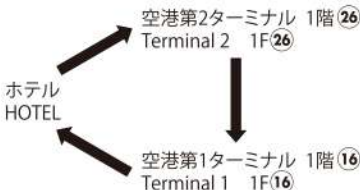

ホテル ↔ 成田空港間シャトルバス時刻表

Hotel / Narita Airport BUS Schedule

ホテル発 from HOTEL	第2 ターミナル発 from Terminal 2	第1 ターミナル発 from Terminal 1
5:00	-	-
5:30	-	-
6:00	-	-
6:30	-	-
7:00	7:12	7:22
7:50	8:02	8:12
8:40	8:52	9:02
9:30	9:40	9:50
10:15	10:25	10:35
11:15	11:25	11:35
12:15	12:25	12:35
14:15	14:25	14:35
15:15	15:25	15:35
16:15	16:27	16:37
17:15	17:27	17:37
18:10	18:22	18:32
19:00	19:12	19:22
19:50	20:02	20:12
20:40	20:52	21:02
21:30	21:40	21:50
22:20	22:30	22:40
23:05	23:15	23:25

- 各ターミナルの搭乗階へは参りません。ご了承ください。
The bus will stop at arrival floor (1F)
- 空港からご乗車の場合、予約は不要です。
No Reservation required from Airport.

【運行ルート/ROUTE】

【バス乗り場/Loading Zone】

道路事情によって遅れることがございますのでご了承ください。

Please bear in mind unavoidable road conditions may delay our schedules.