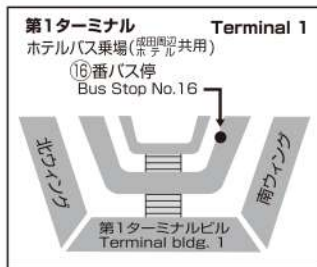

ホテル ↔ 成田空港間シャトルバス時刻表

Hotel / Narita Airport BUS Schedule

ホテル発 from HOTEL	第2 ターミナル発 from Terminal 2	第1 ターミナル発 from Terminal 1
5:00	-	-
5:30	-	-
6:00	-	-
6:30	-	-
7:00	7:12	7:22
7:50	8:02	8:12
8:40	8:52	9:02
9:30	9:40	9:50
10:15	10:25	10:35
11:15	11:25	11:35
12:15	12:25	12:35
14:15	14:25	14:35
15:15	15:25	15:35
16:15	16:27	16:37
17:15	17:27	17:37
18:10	18:22	18:32
19:00	19:12	19:22
19:50	20:02	20:12
20:40	20:52	21:02
21:30	21:40	21:50
22:20	22:30	22:40
23:05	23:15	23:25

- 各ターミナルの搭乗階へは参りません。ご了承ください。
The bus will stop at arrival floor (1F)
- 空港からご乗車の場合、予約は不要です。
No Reservation required from Airport.

【運行ルート/ROUTE】

【バス乗り場/Loading Zone】

道路事情によって遅れることがございますのでご了承ください。

Please bear in mind unavoidable road conditions may delay our schedules.