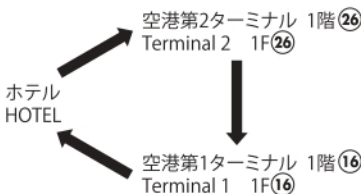

ホテル ↔ 成田空港間シャトルバス時刻表

Hotel / Narita Airport BUS Schedule

ホテル発 from HOTEL	第2 ターミナル発 from Terminal 2	第1 ターミナル発 from Terminal 1
5:00	-	-
5:45	-	-
6:30	-	-
7:15	7:27	7:37
8:00	8:12	8:22
8:45	8:57	9:07
9:30	9:40	9:50
10:15	10:25	10:35
11:15	11:25	11:35
12:15	12:25	12:35
13:15	13:25	13:35
14:15	14:25	14:35
15:15	15:25	15:35
16:15	16:27	16:37
17:15	17:27	17:37
18:10	18:22	18:32
19:00	19:12	19:22
19:50	20:02	20:12
20:40	20:52	21:02
21:30	21:40	21:50
22:20	22:30	22:40

【運行ルート/ROUTE】